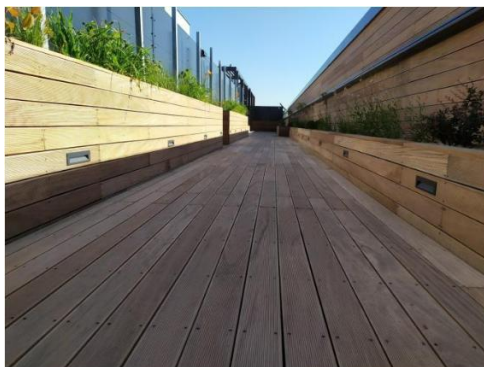

Garapa –21 x 120 x 1850 - 4850 mm – akční cena - 1.556 Kč/m2 bez DPH tj. 1.883 Kč/m2 včetně DPH