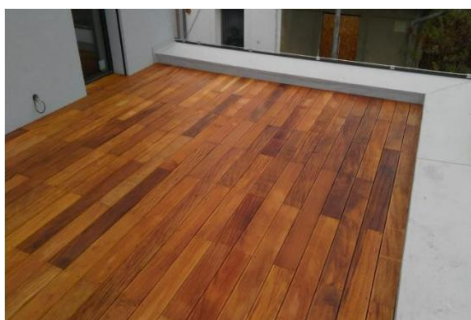

## AKČNÍ NABÍDKA DŘEVĚNÝCH TERAS

**Treated Pine ( Impreg. Borovice ) 27x145x4000 mm - akční cena 648 Kč/m<sup>2</sup> bez DPH tj. 784 Kč/m<sup>2</sup> včetně DPH**

**Garapa – krátké délky 21x145x910/1220/1550 mm - akční cena - 1.126 Kč/m<sup>2</sup> bez DPH tj. 1.362 Kč/m<sup>2</sup> včetně DPH**