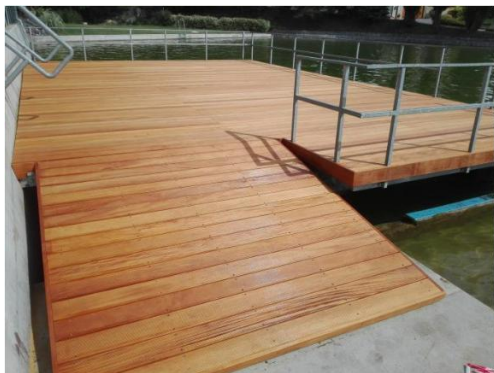

**Garapa –21 x 120 x 1850 - 4850 mm – akční cena - 1.556 Kč/m2 bez DPH tj. 1.883 Kč/m2 včetně DPH**

**Massaranduba –21 x 120 x 1850 - 4850 mm – akční cena – 1.626,- Kč/m2 bez DPH tj. 1.967 Kč/m2 včetně DPH**