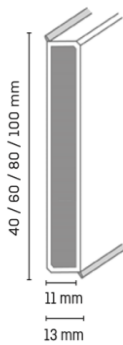

Profily lišt:

KP40 ... 40 mm

EGGER CUBICAL60

EGGER Hamburg 70 mm/100 mm

DÖLLKEN CUBU FLEX

DÖLLKEN HAMBURG

DÖLLKEN cubica wood

vzorkovna a výdej zboží:		
PARKET ATELIER s.r.o. Budějovická 1035 252 42 Jesenice	tel. vzorkovna: 241 404 735 tel. velkoobchod: 241 712 630	platnost ceníku: od 14.2.2025, změny vyhrazeny uvedené ceny jsou za jednotku
info@parketatelier.cz	www.parketatelier.cz	objednavky@parketatelier.cz