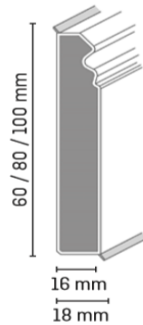

Profily lišt:

KP40 ... 40 mm

EGGER CUBICAL60

EGGER Hamburg 70 mm/100 mm

DÖLLKEN CUBU FLEX

DÖLLKEN HAMBURG

DÖLLKEN cubica wood

vzorkovna a výdej zboží:		
PARKET ATELIER s.r.o. Budějovická 1035 252 42 Jesenice	tel. vzorkovna: 241 404 735 tel. velkoobchod: 241 712 630	platnost ceníku: od 14.2.2025, změny vyhrazeny uvedené ceny jsou za jednotku
info@parketatelier.cz	www.parketatelier.cz	objednavky@parketatelier.cz