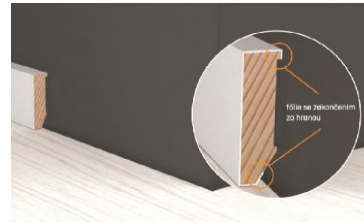

Profily lišt:

KP40 ... 40 mm

EGGER CUBICAL60

EGGER Hamburg 70 mm/100 mm

DÖLLKEN CUBU FLEX

DÖLLKEN HAMBURG

DÖLLKEN cubica wood

vzorkovna a výdej zboží:		
PARKET ATELIER s.r.o. Budějovická 1035 252 42 Jesenice	tel. vzorkovna: 241 404 735 tel. velkoobchod: 241 712 630	platnost ceníku: od 14.2.2025, změny vyhrazeny uvedené ceny jsou za jednotku
info@parketatelier.cz	www.parketatelier.cz	objednavky@parketatelier.cz