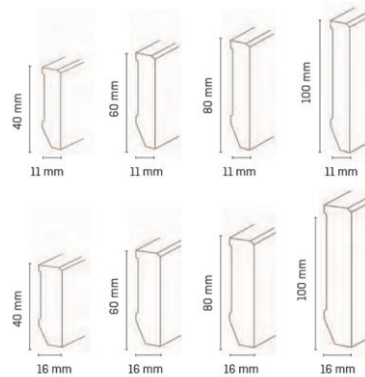

Profily lišt:

KP40 ... 40 mm

EGGER CUBICAL60

EGGER Hamburg 70 mm/100 mm

DÖLLKEN CUBU FLEX

DÖLLKEN HAMBURG

DÖLLKEN cubica wood

vzorkovna a výdej zboží:		
PARKET ATELIER s.r.o. Budějovická 1035 252 42 Jesenice	tel. vzorkovna: 241 404 735 tel. velkoobchod: 241 712 630	platnost ceníku: od 14.2.2025, změny vyhrazeny uvedené ceny jsou za jednotku
info@parketatelier.cz	www.parketatelier.cz	objednavky@parketatelier.cz