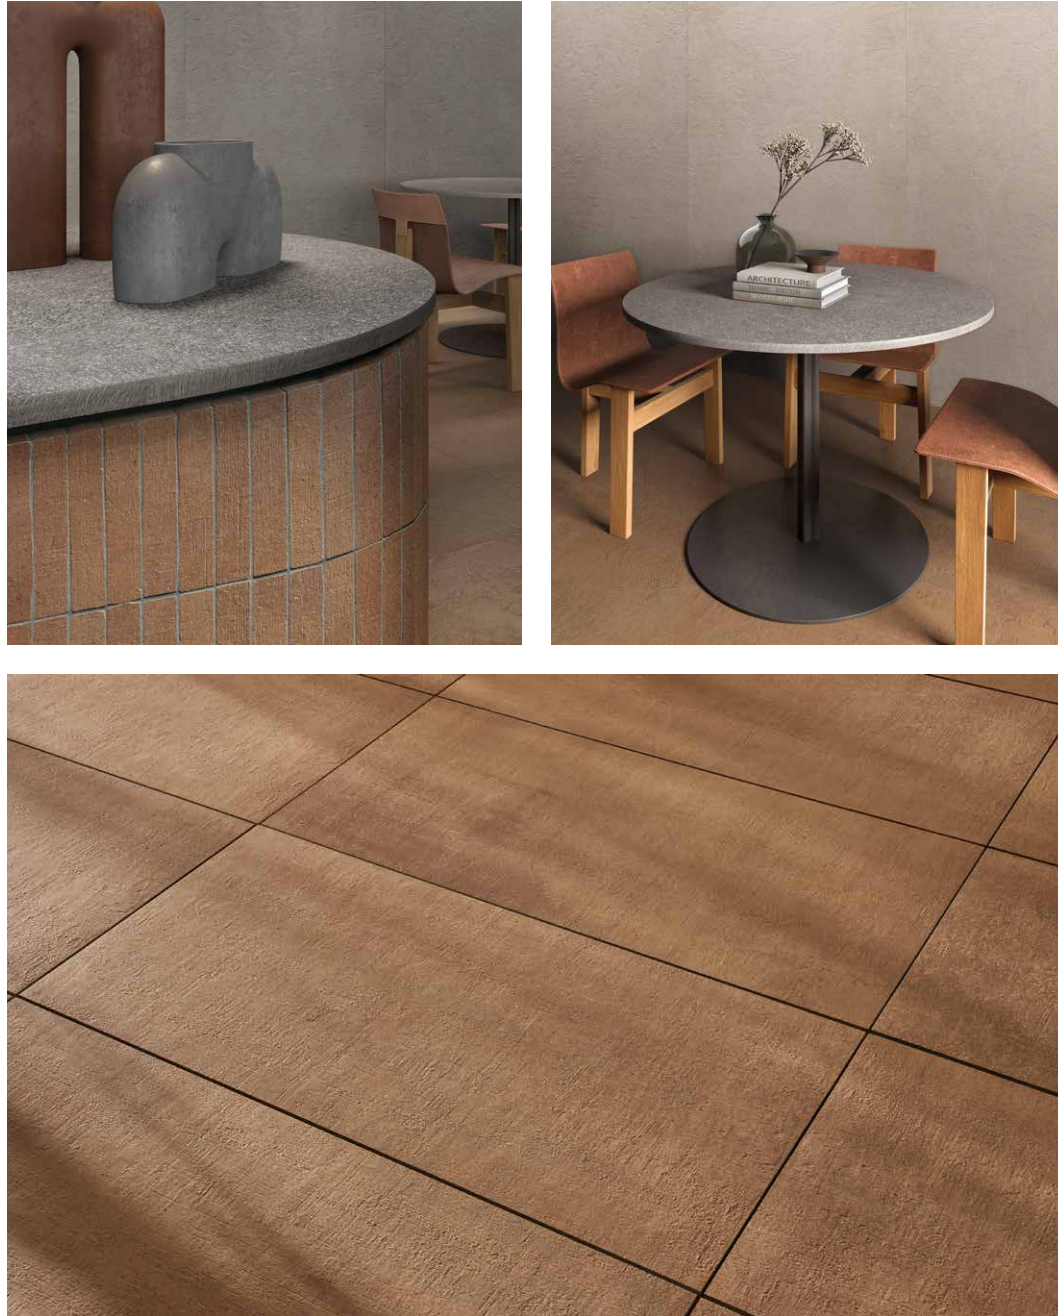

FLOOR: LES BOIS Mogano 20x180 - 8"x72" COUNTER: CARRIÈRE DU KRONOS Namur