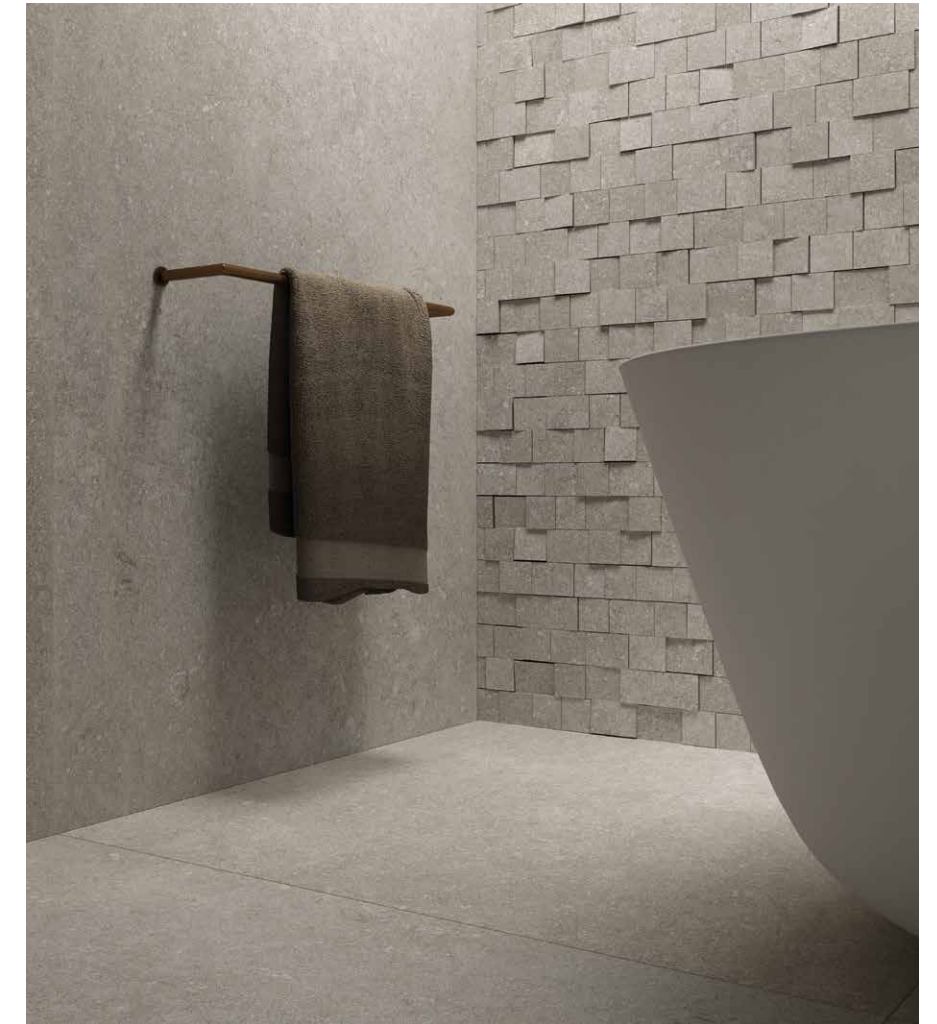

WALL: LE REVERSE Opal Elegance Multisize - Muro 3D 29x33 - 11¹/₂"x13" 120x280 - 48"x112"
FLOOR: LE REVERSE Opal Elegance 120x120 - 48"x48" **WASHBASIN:** LE REVERSE Opal Elegance