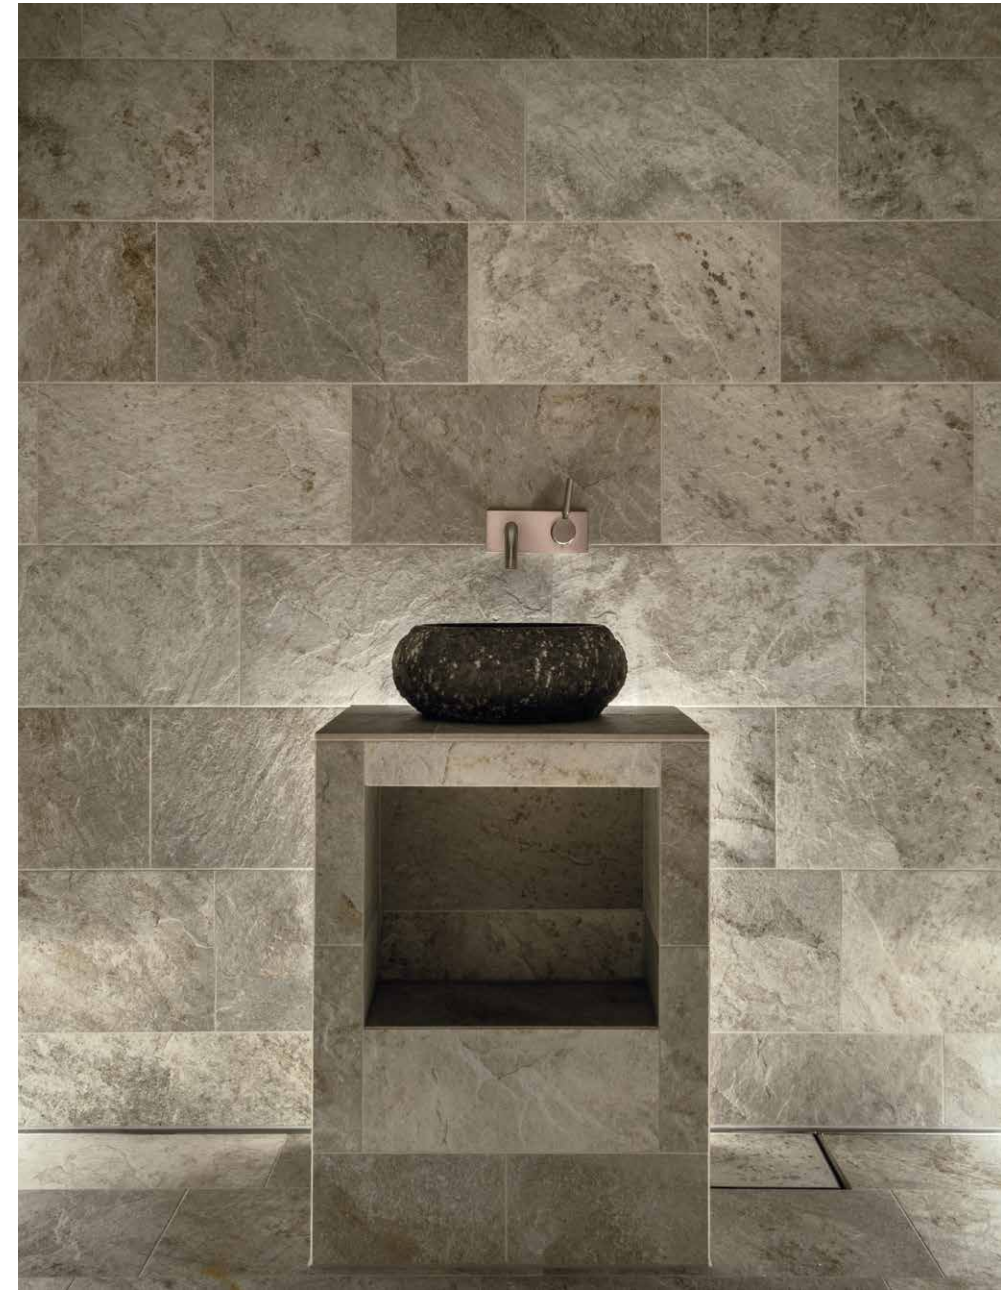

WALL: ROCKS Silver White 30x60 - 12"x24" **FLOOR:** ROCKS Silver White 30x60 - 12"x24"