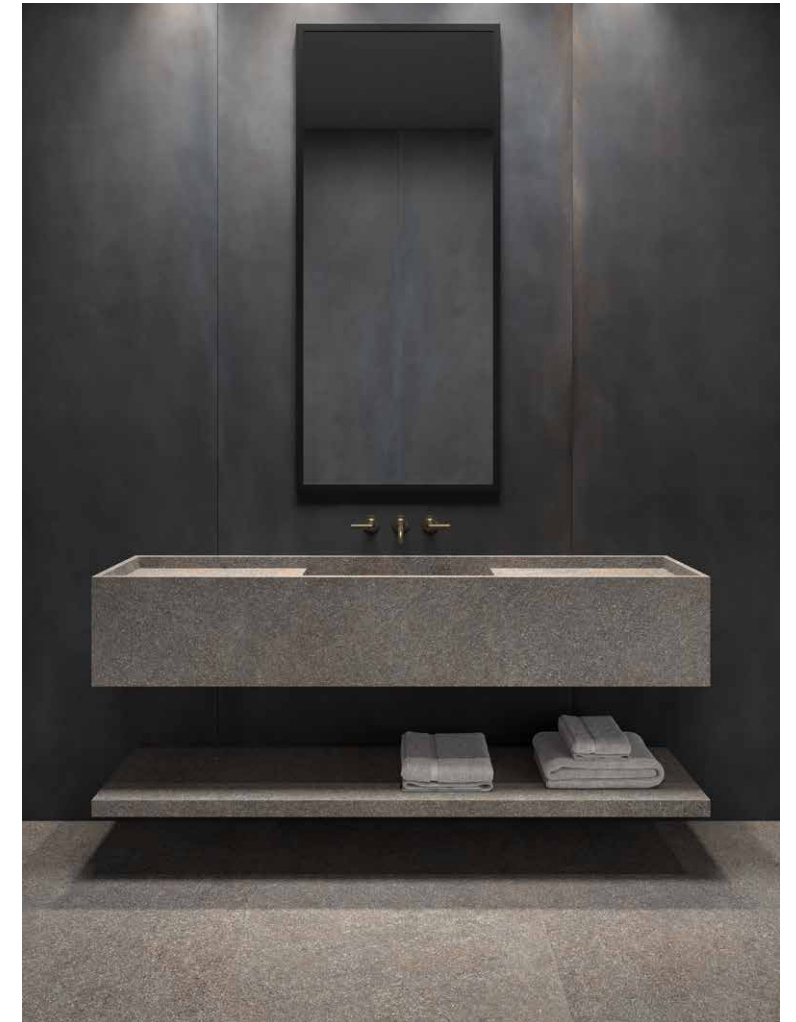

WALL: MÉTALLIQUE Noir 120x280 - 48"x112" **FLOOR:** ROCKS Porfido 80x180 - 32"x72" **SHOWER WALL:** Texture Mix Noir 20x20 - 8"x8"
WASHBASIN: ROCKS Porfido