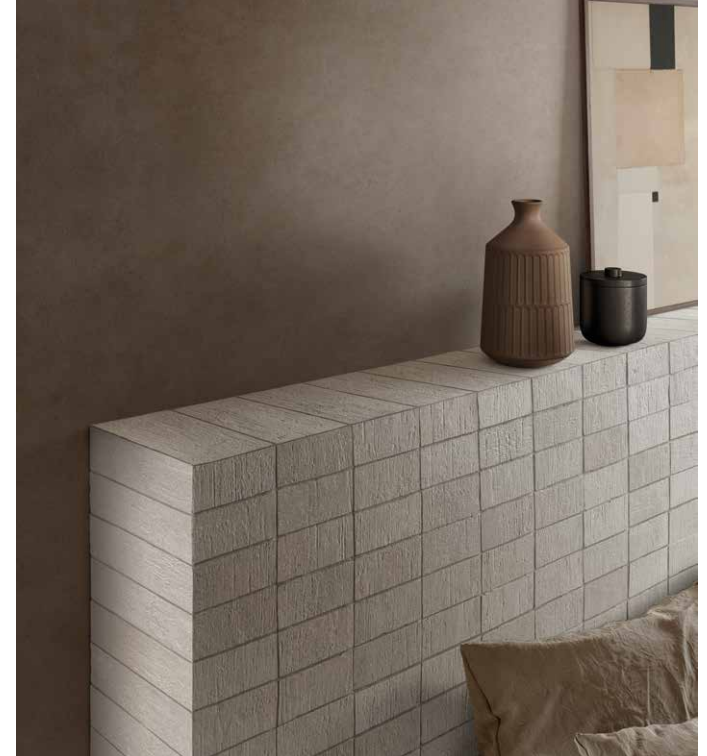

WALL: PRIMA MATERIA Sandalo Sunset 3D 29x120 - 11 1/2"x48"
FLOOR: PRIMA MATERIA Sandalo 2.0 60x60 - 24"x24"

K HOTEL

ROOMS & SUITES

WALL: TERRA CREA Calce 120x280 - 48"x112"
FLOOR: TERRA CREA Calce 80x80 - 32"x32"
HEADBOARD: TERRA CREA Calce Spakko 7,5x15 - 3"x6"
WASHBASIN: TERRA CREA Calce