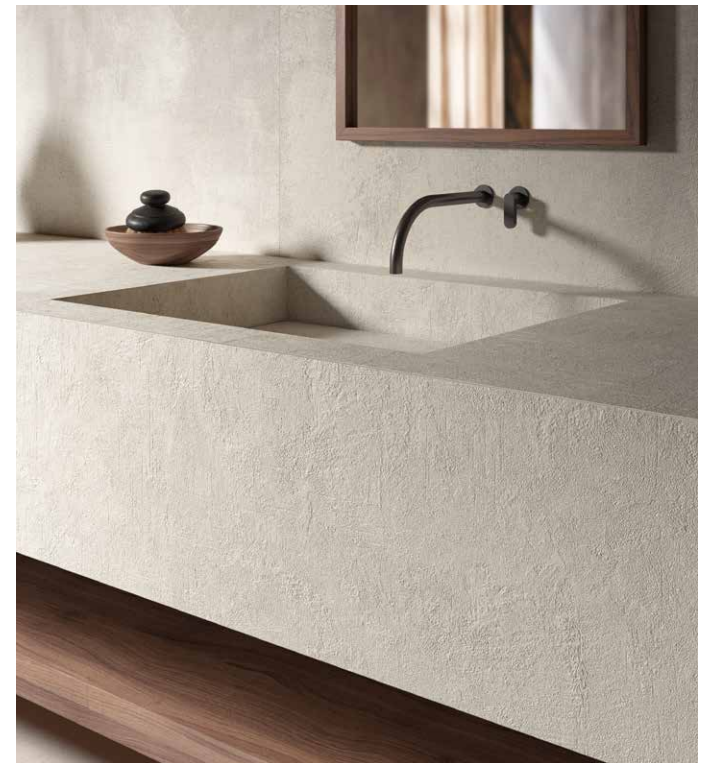

WALL: PRIMA MATERIA Sandalo Sunset 3D 29x120 - 11 1/2"x48"
FLOOR: PRIMA MATERIA Sandalo 2.0 60x60 - 24"x24"

K HOTEL

ROOMS & SUITES

WALL: TERRA CREA Calce 120x280 - 48"x112"
FLOOR: TERRA CREA Calce 80x80 - 32"x32"
HEADBOARD: TERRA CREA Calce Spakko 7,5x15 - 3"x6"
WASHBASIN: TERRA CREA Calce