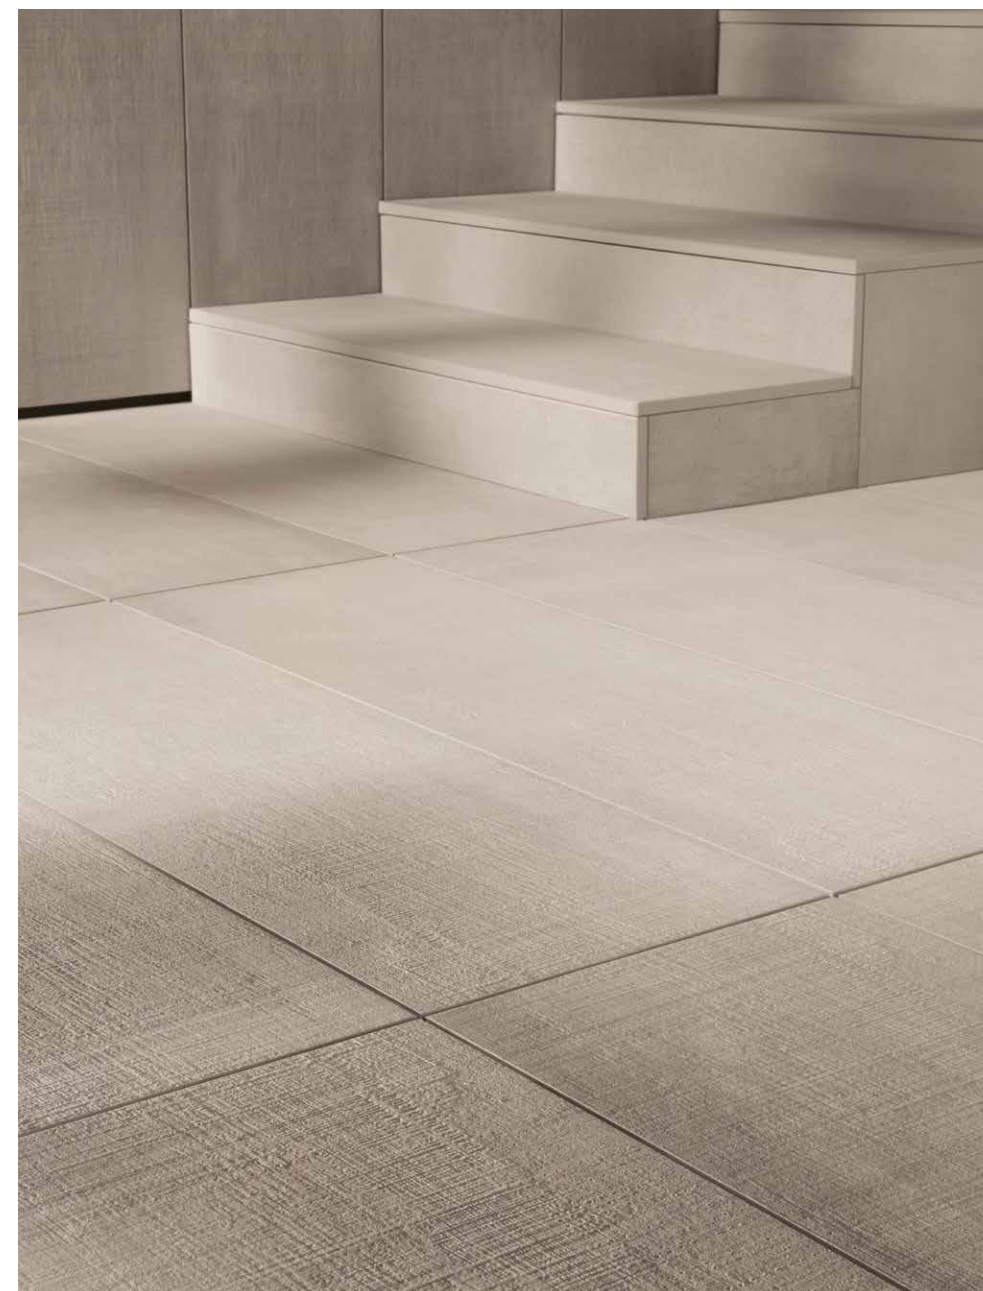

BENCH: TERRA CREA Mattone **FLOOR:** TERRA CREA Mattone Spakko 7,5x30 - 3"x12"
STAIRS: TERRA CREA Mattone Elle "7" 7,5x30 - 3"x12" 7,5x15 - 3"x6"
FLOWER PLANTER: TERRA CREA Mattone 2.0 60x120 - 24"x48"