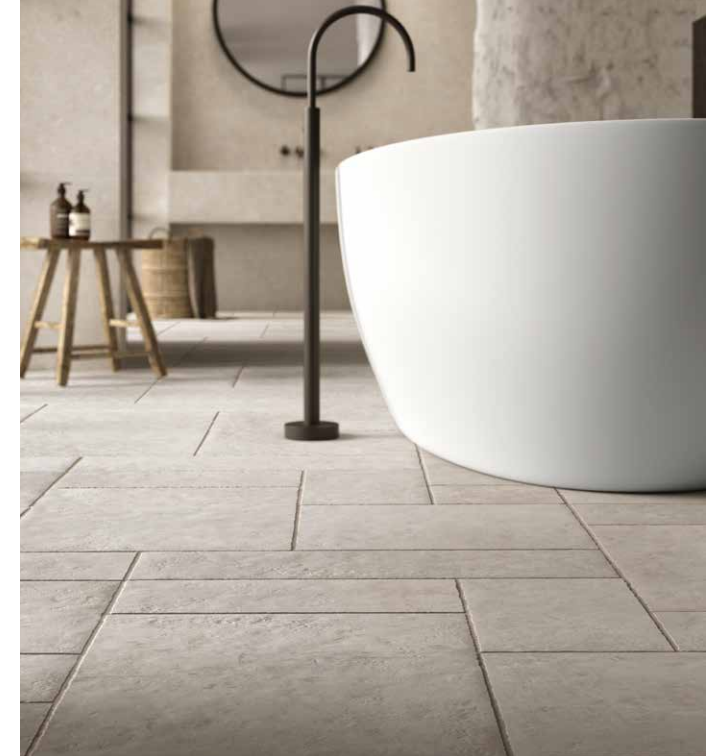

WALL: TERRA CREA Corda 120x280 - 48"x112" **NICHE:** TERRA CREA Corda 2.0 **FLOOR:** TERRA CREA Corda 120x120 - 48"x48" **WASHBASIN:** TERRA CREA Corda

WALL: LE REVERSE Opal Elegance 120x280 - 48"x112" Carved 60x120 - 24"x48"
FLOOR: LE REVERSE Opal Heritage Modulo 60
WASHBASIN: LE REVERSE Opal Elegance
SHOWER TRAY: LE REVERSE Opal Elegance 120x120 - 48"x48"