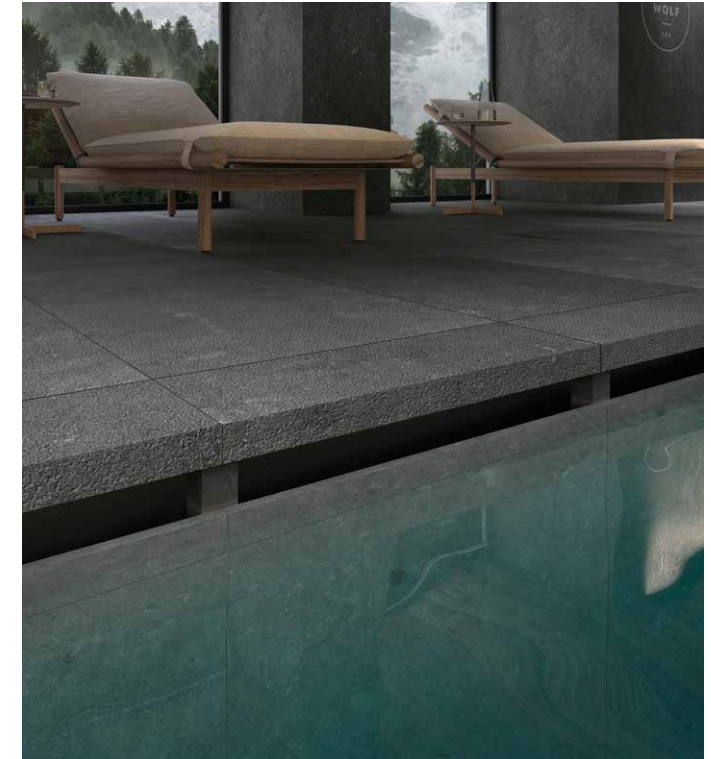

WALL: TERRA CREA Pomice 120x280 - 48"x112"
FLOOR: LES BOIS Cobolo 20x120 - 8"x48" Grip - TERRA CREA Pomice 120x120 - 48"x48"
UNIT, BENCH & STEP: TERRA CREA Pomice **HOT TUB:** TERRA CREA Pomice