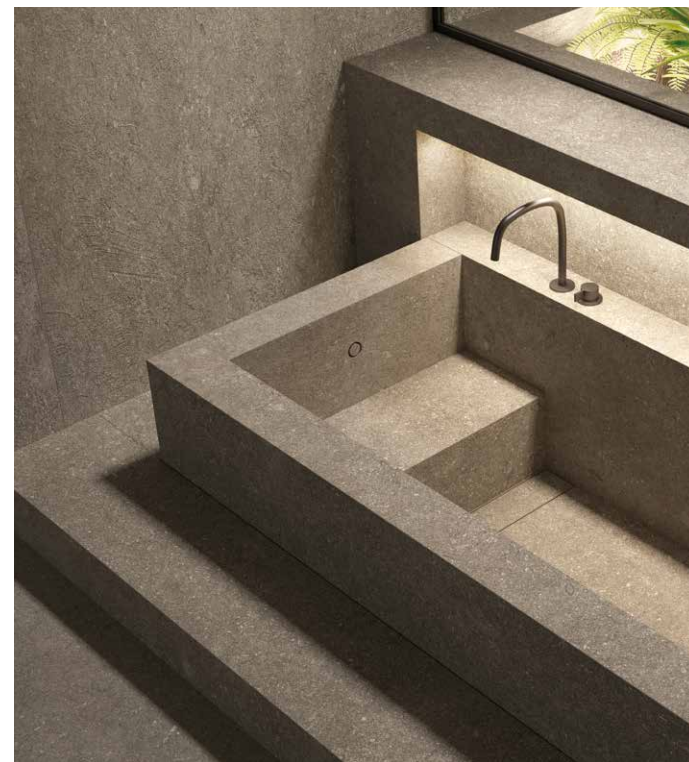

WALL: LE REVERSE Dune Elegance 120x280 - 48"x112"
NICHE: LE REVERSE Dune Broke 30x30 - 12"x12"
FLOOR: LE REVERSE Dune Carved 60x120 - 24"x48"
SHOWER TRAY: LE REVERSE Dune Elegance 120x120 - 48"x48"

WALL: LE REVERSE Opal Elegance Multisize - Muro 3D 29x33 - 11¹/₂"x13" 120x280 - 48"x112"
FLOOR: LE REVERSE Opal Elegance 120x120 - 48"x48" **WASHBASIN:** LE REVERSE Opal Elegance

**K
HOTEL**

**WELLNESS
&SPA**

WALL: NATIVA Lapillo Vena 120x280 - 48"x112" NATIVA Minibaguette Lapillo 30x120 12"x48" **NICHES:** NATIVA Lapillo Vena
FLOOR: TERRA CREA Pomice 60x120 - 24"x48" **BENCH:** NATIVA Lapillo Vena **STAIRS:** TERRA CREA Pomice