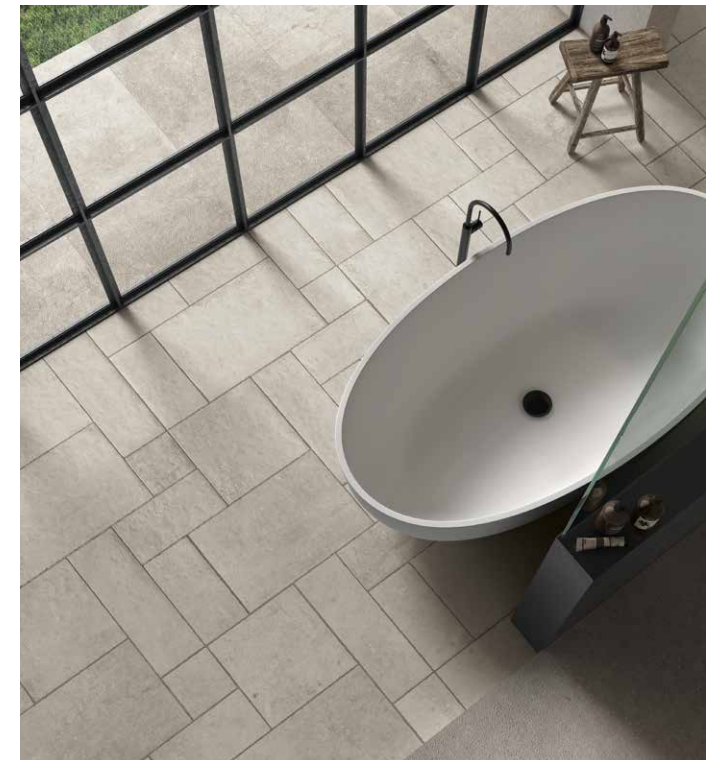

WALL: TERRA CREA Corda 120x280 - 48"x112" **NICHE:** TERRA CREA Corda 2.0 **FLOOR:** TERRA CREA Corda 120x120 - 48"x48" **WASHBASIN:** TERRA CREA Corda

WALL: LE REVERSE Opal Elegance 120x280 - 48"x112" Carved 60x120 - 24"x48"
FLOOR: LE REVERSE Opal Heritage Modulo 60
WASHBASIN: LE REVERSE Opal Elegance
SHOWER TRAY: LE REVERSE Opal Elegance 120x120 - 48"x48"