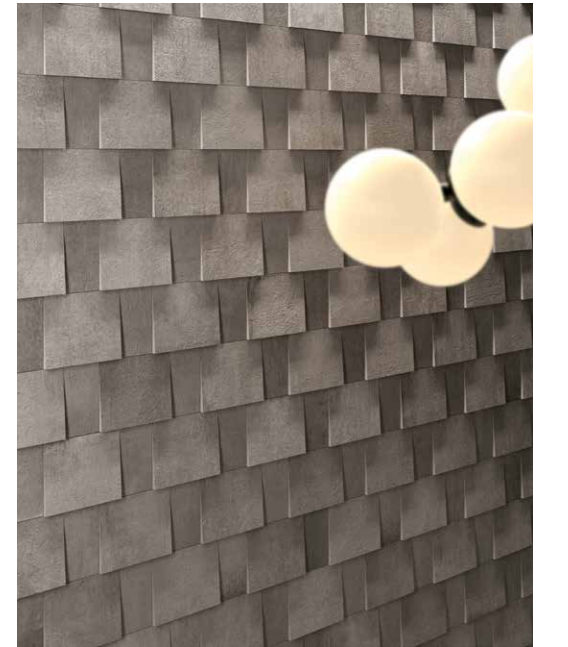

WALL: PRIMA MATERIA Sandalo Muro 3D **BENCH AND FLOOR:** PRIMA MATERIA Cenere Cerato 80x180 - 32"x72"
DESK: PRIMA MATERIA Sandalo